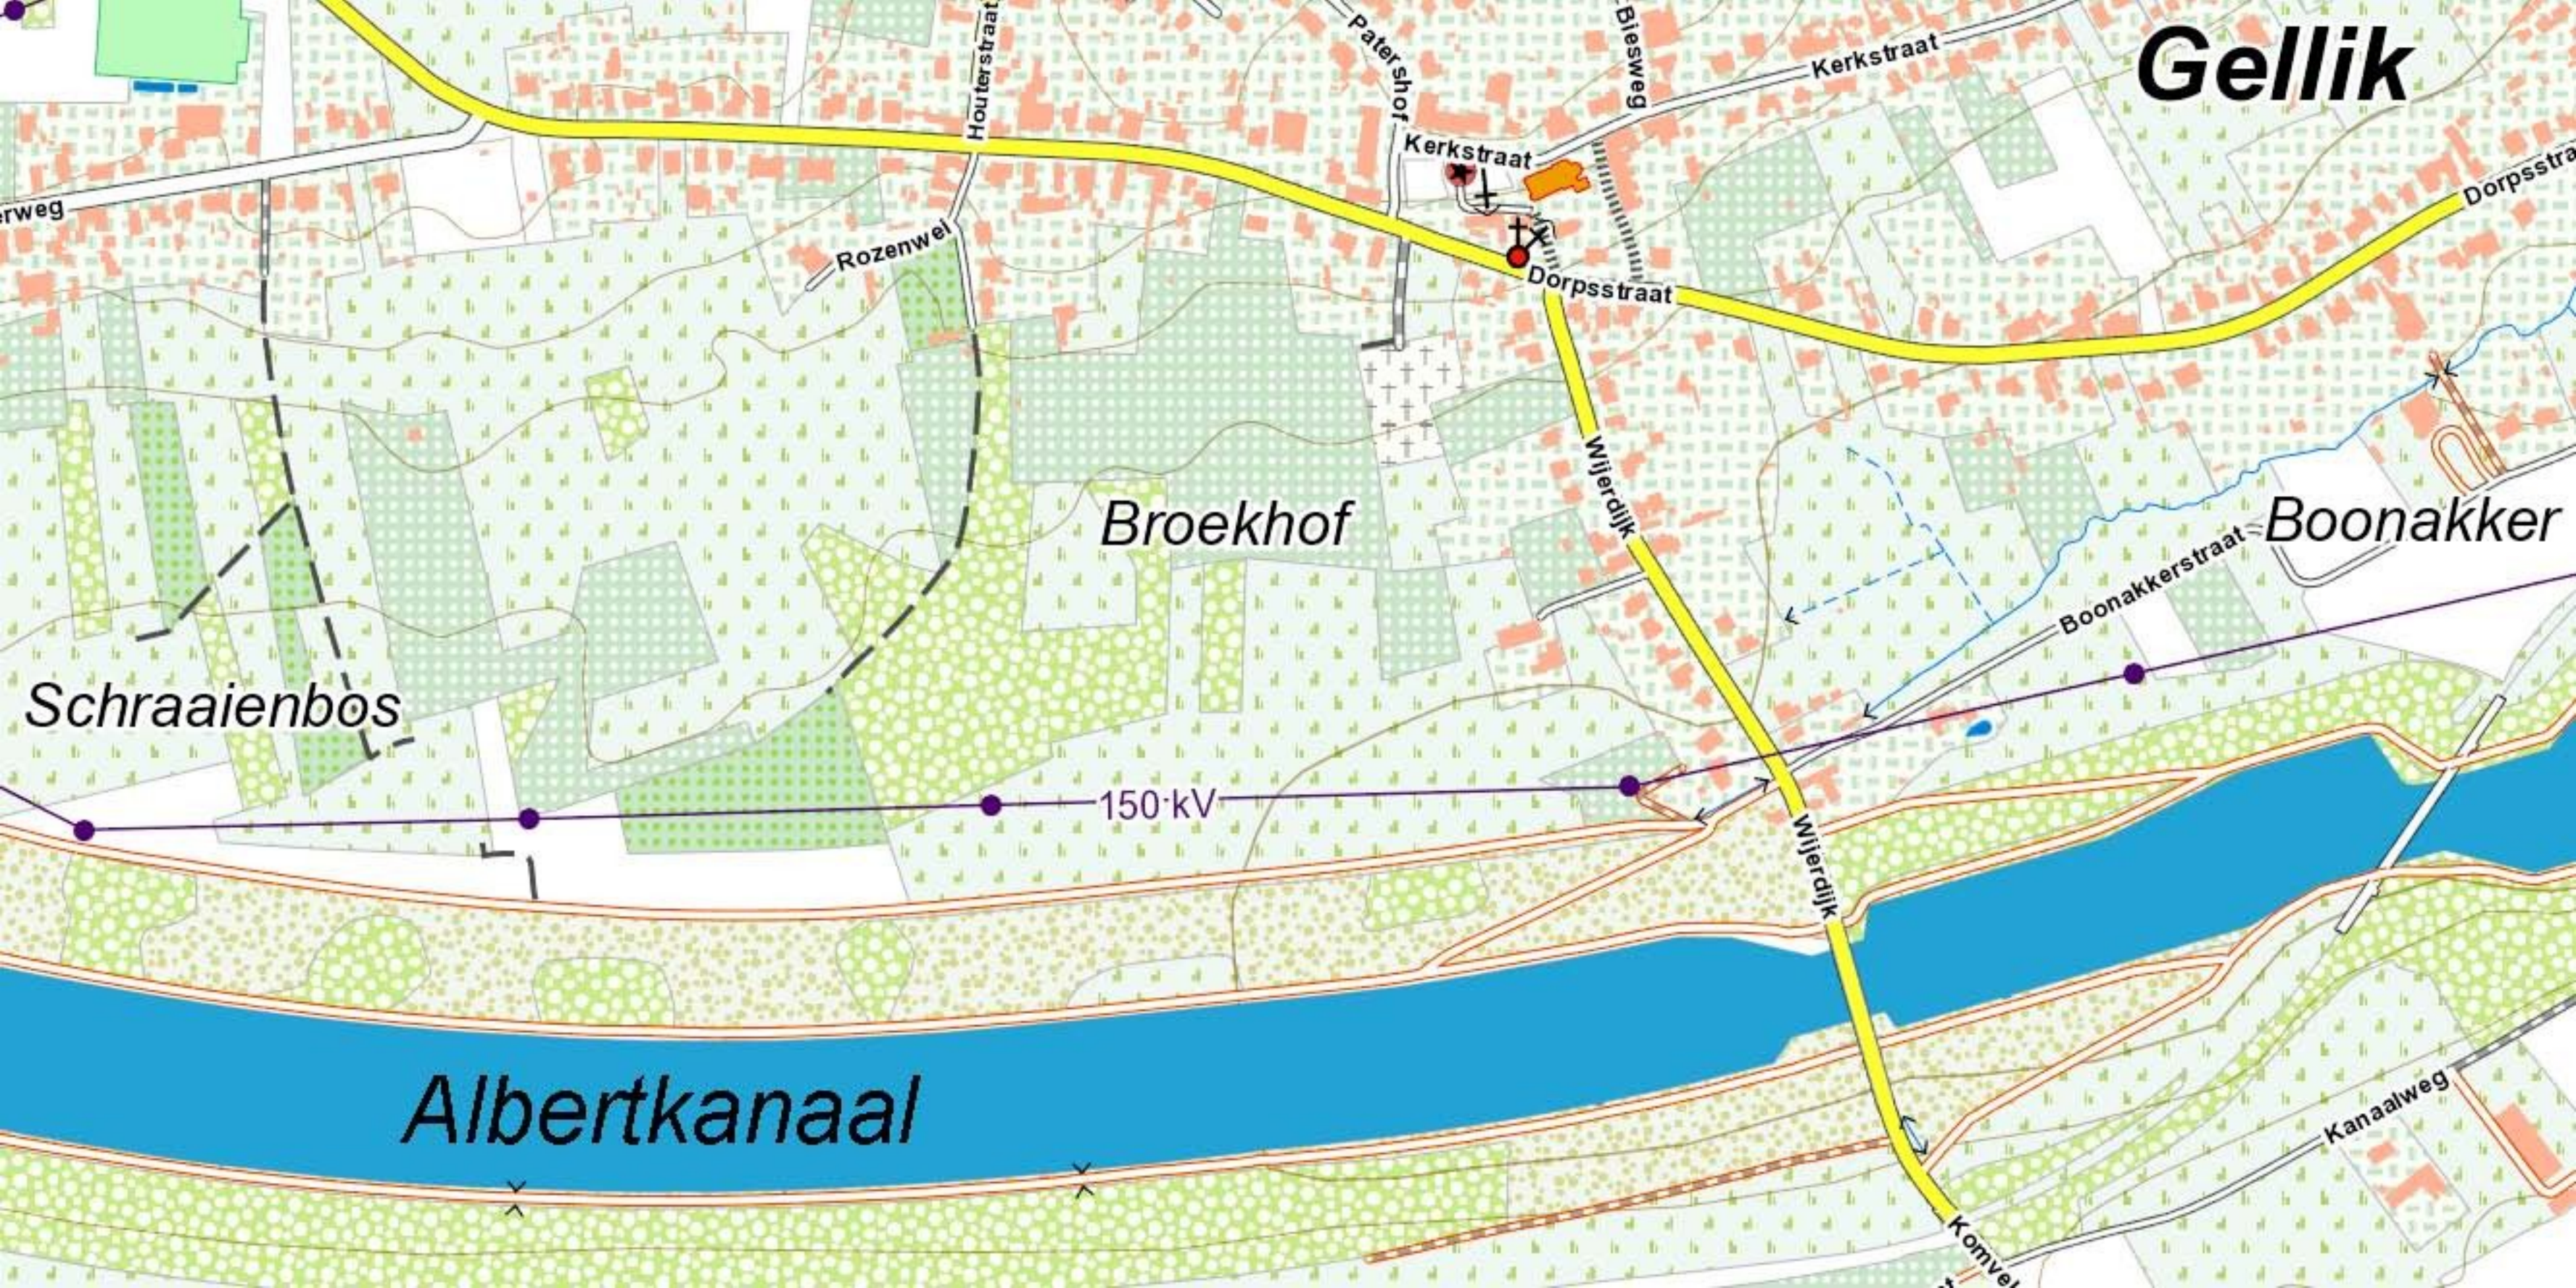

Gellik

Broekhof

Schraaijenbos

Albertkanaal

150-kV

Boonakker

Kanaalweg

Wijerdijk

Wijerdijk

Dorpsstraat

Kerkstraat

Kerkstraat

Blesweg

Patershor

Houterstraat

Rozenwel

Dorpsstraat

Boonakkerstraat